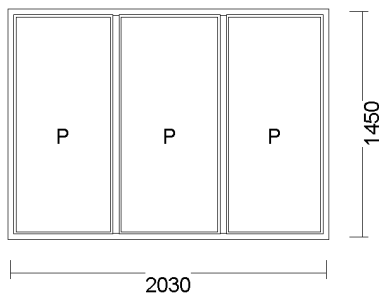

10) F.W RAMIE+F.W RAMIE+F.W RAMIE 2030x1450
Pohled zevnitř

Cena bez DPH	Počet	Celkem bez DPH	Celkem S DPH
487,00 zł	1 ks	487,00 zł	487,00 zł

System: ALUPLAST 4000 OKRĄGŁY
Barva: aP 62 SZARY BAZALTOWY/BIAŁE
Skło: 4/16/4 U=1.0
Kování: okucia MACO