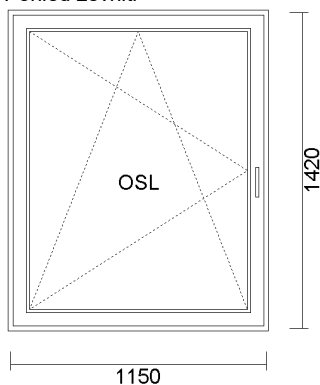

7) JEDNOSKRZYDŁOWE " UR " 1150x1420
Pohled zevnitř

Cena bez DPH	Počet	Celkem bez DPH	Celkem S DPH
350,00 zł	1 ks	350,00 zł	350,00 zł

System: ALUPLAST 4000 OKRĄGŁY
Barva: oRZECZ/ BIAŁE
Skło: 4/16/4 U=1.0
Kování: okucia MACO
JEDNOSKRZYDŁOWE UR