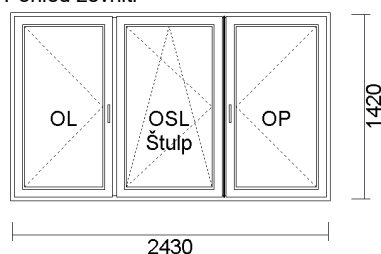

5) R + R + UR - SŁUPEK RUCHOMY 2430x1420
Pohled zevnitř

Cena bez DPH	Počet	Celkem bez DPH	Celkem S DPH
876,00 zł	1 ks	876,00 zł	876,00 zł

System: ALUPLAST 4000 OKRĄGŁY
Barva: białe z CZARNĄ uszczelką
Skło: U=0,7
Kování: okucia MACO
R + R + UR - SŁUPEK RUCHOMY