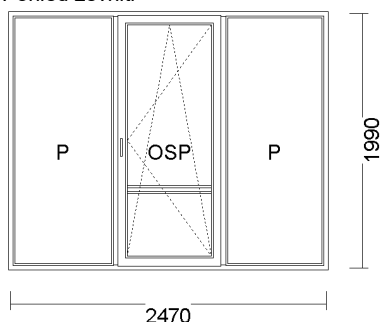

12) FIX W RAMIE + UR + FIX W RAMIE 2470x1990
Pohled zevnitř

Cena bez DPH	Počet	Celkem bez DPH	Celkem S DPH
1 319,85 zł	1 ks	1 319,85 zł	1 319,85 zł

System: ALUPLAST 4000 OKRĄGŁY
Barva: aP 62 SZARY BAZALTOWY/BIAŁE
Skło: 4/16/4 U=1.0
Kování: okucia MACO
FIX W RAMIE + UR + FIX W RAMIE