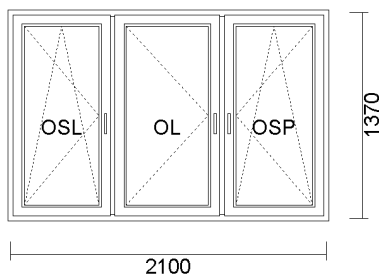

9) R + R + UR - SŁUPEK STAŁY 2100x1370
Pohled zevnitř

Cena bez DPH	Počet	Celkem bez DPH	Celkem S DPH
870,00 zł	1 ks	870,00 zł	870,00 zł

System: ALUPLAST 4000 OKRĄGŁY
Barva: ORZECH OBOUSTRANNY
Skło: 4/16/4 U=1.0
Kování: okucia MACO
R + R + UR - SŁUPEK STAŁY