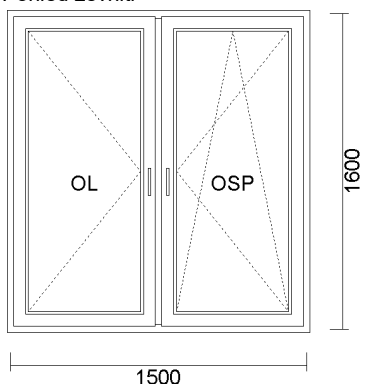

14) R + UR ZE SŁUPKIEM STAŁYM 1500x1600
Pohled zevnitř

Cena bez DPH	Počet	Celkem bez DPH	Celkem S DPH
430,00 zł	1 ks	430,00 zł	430,00 zł

System: ALUPLAST 4000 OKRĄGŁY
Barva: białe z CZARNĄ uszczelką
Skło: 4/16/4 U=1.0
Kování: okucia MACO