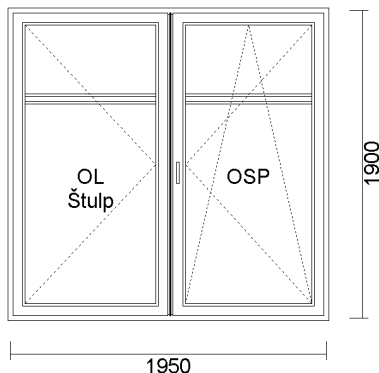

3) R + UR ZE SŁUPKIEM RUCHOMYM 1950x1900

Pohled zevnitř

Cena bez DPH	Počet	Celkem bez DPH	Celkem S DPH
1 040,00 zł	1 ks	1 040,00 zł	1 040,00 zł

Systém: ALUPLAST 4000 OKRĄGŁY
Barva: oRZECH/bIAŁE
Skło: U=0,7
Kování: okucia MACO