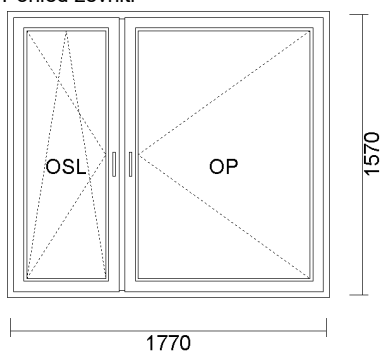

13) R + UR ZE SŁUPKIEM STAŁYM 1770x1570
Pohled zevnitř

Cena bez DPH	Počet	Celkem bez DPH	Celkem S DPH
450,00 zł	1 ks	450,00 zł	450,00 zł

System: ALUPLAST 4000 OKRĄGŁY
Barva: białe z CZARNĄ uszczelką
Skło: 4/16/4 U=1.0
Kování: okucia MACO