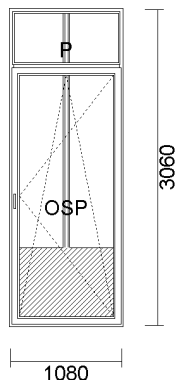

4) PIONOWE FIX W RAMIE + UR 1080x3060
Pohled zevnitř

Cena bez DPH	Počet	Celkem bez DPH	Celkem S DPH
798,00 zł	1 ks	798,00 zł	798,00 zł

System: ALUPLAST 4000 OKRĄGŁY
Barva: białe z CZARNĄ uszczelką
Skło: 4/16/4 U=1.0
Kování: okucia MACO
PIONOWE FIX W RAMIE + UR