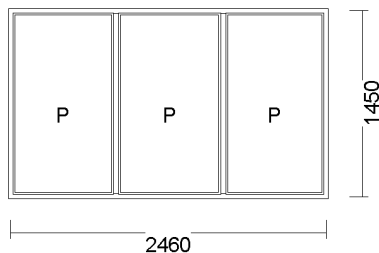

11) F.W RAMIE+F.W RAMIE+F.W RAMIE 2460x1450
Pohled zevnitř

Cena bez DPH	Počet	Celkem bez DPH	Celkem S DPH
560,00 zł	1 ks	560,00 zł	560,00 zł

System: ALUPLAST 4000 OKRĄGŁY
Barva: aP 62 SZARY BAZALTOWY/BIAŁE
Skło: 4/16/4 U=1.0
Kování: okucia MACO