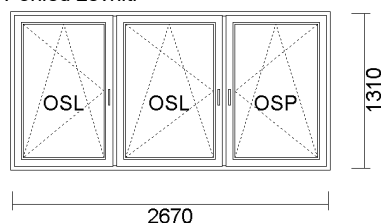

6) R + R + UR - SŁUPEK STAŁY 2670x1310
Pohled zevnitř

Cena bez DPH	Počet	Celkem bez DPH	Celkem S DPH
855,00 zł	1 ks	855,00 zł	855,00 zł

System: ALUPLAST 4000 OKRĄGŁY
Barva: oRZECZ/ BIAŁE
Skło: 4/16/4 U=1.0
Kování: okucia MACO
R + R + UR - SŁUPEK STAŁY