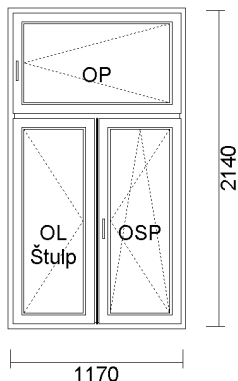

Nabídka č. 78062011

Zákazník

Zákazník-ID 360

*-----

Tel.: -----

Datum 2019-01-24

Doba platnosti nabídky 2019-02-23

1) PIONOWE U+RUCHOMY SŁUPEK 1170x2140

Pohled zevnitř

Cena bez DPH	Počet	Celkem bez DPH	Celkem S DPH
598,00 zł	1 ks	598,00 zł	598,00 zł

Systém: ALUPLAST 4000 OKRĄGŁY
Barva: białe z CZARNĄ uszczelką
Skło: 4/16/4 U=1.0
Kování: okucia MACO
PIONOWE U+RUCHOMY SŁUPEK