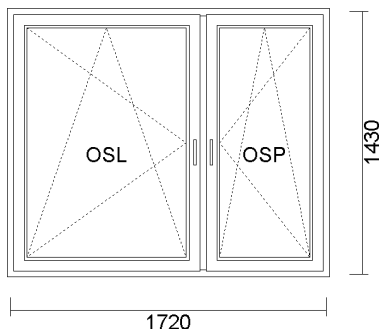

8) R + UR ZE SŁUPKIEM STAŁYM 1720x1430
Pohled zevnitř

Cena bez DPH	Počet	Celkem bez DPH	Celkem S DPH
567,00 zł	2 ks	1 134,00 zł	1 134,00 zł

System: ALUPLAST 4000 OKRĄGŁY
Barva: ORZECH /BIAŁE
Skło: 4/16/4 U=1.0
Kování: okucia MACO