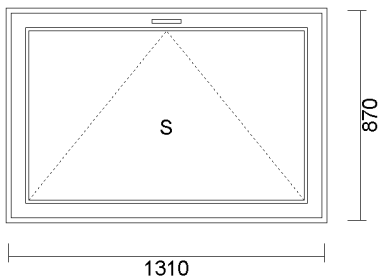

15) JEDNOSKRZYDŁOWE " U " 1310x870
Pohled zevnitř

Cena bez DPH	Počet	Celkem bez DPH	Celkem S DPH
282,00 zł	1 ks	282,00 zł	282,00 zł

System: ALUPLAST 4000 OKRĄGŁY
Barva: ORZECH/BIAŁE
Skło: 4/16/4 U=1.0
Kování: okucia MACO
OKNO UCHYLNIE