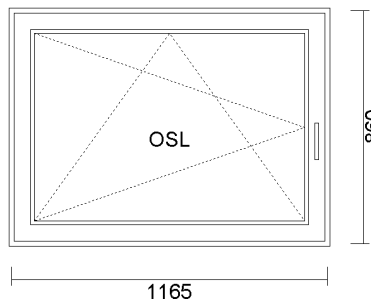

Pohled zevnitř

Cena bez DPH	Počet	Celkem bez DPH	Celkem S DPH
277,70 zł	1 ks	277,70 zł	277,70 zł

Systém: ALUPLAST 4000 OKRĄGŁY
Barva: 20 S dwustronny ORZECH (ren. 2178007)
Skło: 4/16/4 U=1.0
Kování: okucia MACO
JEDNOSKRZYDŁOWE UR