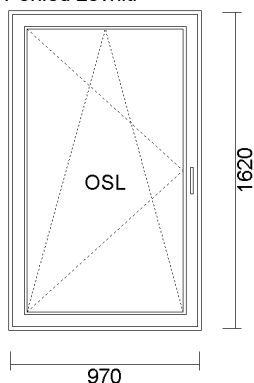

7) JEDNOSKRZYDŁOWE " UR " 970x1620
Pohled zevnitř

Cena bez DPH	Počet	Celkem bez DPH	Celkem S DPH
310,72 zł	1 ks	310,72 zł	310,72 zł

-55%

System: ALUPLAST 4000 OKRĄGŁY
Barva: 10 S jednostronny ORZECH (ren. 21780007)
Sklo: 4/16/4 U=1.0
Kování: okucia MACO
JEDNOSKRZYDŁOWE UR