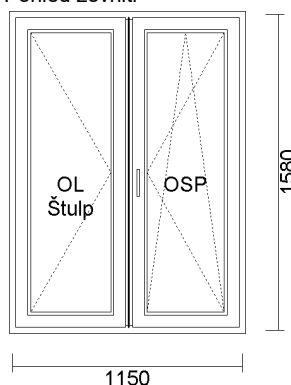

13) R + UR ZE SŁUPKIEM RUCHOMYM 1150x1580

Pohled zevnitř

Cena bez DPH	Počet	Celkem bez DPH	Celkem S DPH
569,08 zł	2 ks	1 138,16 zł	1 138,16 zł

-55%

System: ALUPLAST 4000 OKRĄGŁY
Barva: 16 S jednostronny CIEMNY DĄB (re. 3149008)
Sklo: 4/12/4/12/4 U=0.7
Kování: okucia MACO