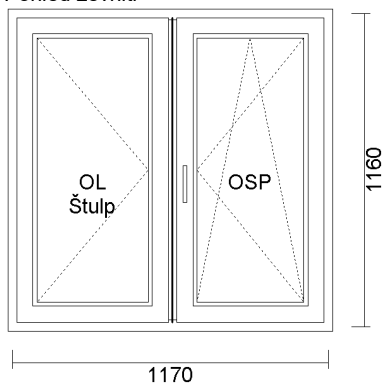

14) R + UR ZE SŁUPKIEM RUCHOMYM 1170x1160

Pohled zevnitř

Cena bez DPH	Počet	Celkem bez DPH	Celkem S DPH
450,38 zł	1 ks	450,38 zł	450,38 zł

-55%

System: ALUPLAST 4000 OKRĄGŁY
Barva: 10 S jednostronny ORZECH (ren. 21780007)
Sklo: 4/12/4/12/4 U=0.7
Kování: okucia MACO