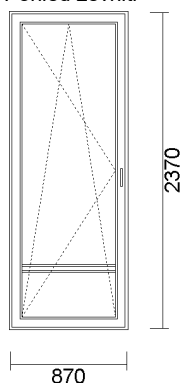

15) DRZWI BALKON POPRZECZKA UR 870x2370

Pohled zevnitř

Cena bez DPH	Počet	Celkem bez DPH	Celkem S DPH
343,51 zł	1 ks	343,51 zł	343,51 zł

-55%

System: ALUPLAST 4000 OKRĄGŁY
Barva: białe z CZARNĄ uszczelką
Sklo: 4/16/4 U=1.0
Kování: okucia MACO
DRZWI BALKON POPRZECZKA UR