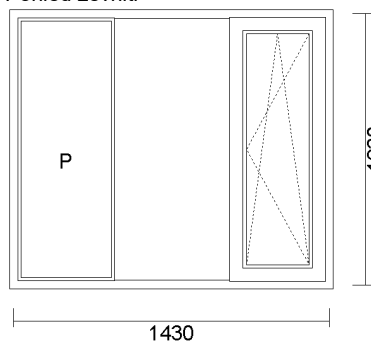

3) FIX W RAMIE + UR + FIX W RAMIE 1430x1230

Pohled zevnitř

Cena bez DPH	Počet	Celkem bez DPH	Celkem S DPH
340,20 zł	3 ks	1 020,60 zł	1 020,60 zł

-55%

Systém: ALUPLAST 4000 OKRĄGŁY
Barva: białe z CZARNĄ uszczelką
Skło: 4/16/4 U=1.0
Kování: okucia MACO
FIX W RAMIE + UR + FIX W RAMIE