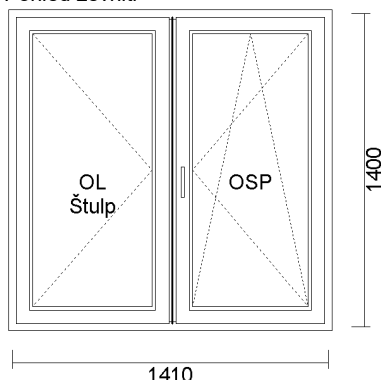

4) R + UR ZE SŁUPKIEM RUCHOMYM 1410x1400
Pohled zevnitř

Cena bez DPH	Počet	Celkem bez DPH	Celkem S DPH
491,99 zł	1 ks	491,99 zł	491,99 zł

-55%

System: ALUPLAST 4000 OKRĄGŁY
Barva: 13 S jednostronny CZEKOLADOWY (ren. 887505)
Sklo: 4/16/4 U=1.0
Kování: okucia MACO