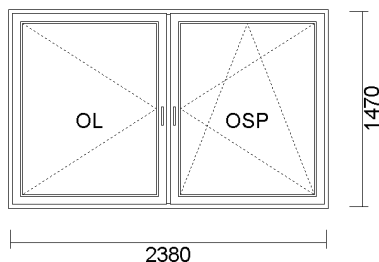

8) R + UR ZE SŁUPKIEM STAŁYM 2380x1470
Pohled zevnitř

Cena bez DPH	Počet	Celkem bez DPH	Celkem S DPH
500,38 zł	1 ks	500,38 zł	500,38 zł

-55%

System: ALUPLAST 4000 OKRĄGŁY
Barva: białe z CZARNĄ uszczelką
Skło: 4/16/4 U=1.0
Kování: okucia MACO