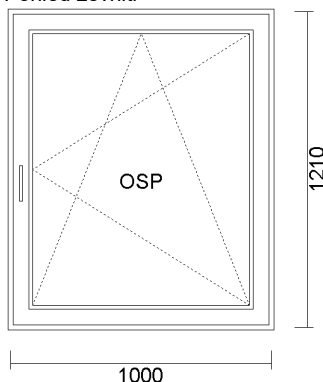

12) JEDNOSKRZYDŁOWE " UR " 1000x1210

Pohled zevnitř

Cena bez DPH	Počet	Celkem bez DPH	Celkem S DPH
334,05 zł	2 ks	668,10 zł	668,10 zł

-55%

System: ALUPLAST 4000 OKRĄGŁY
Barva: 13 S jednostronny ORZECH WŁOSKI -WALNUSS (ren. 4252042)
Sklo: 4/18/4/18/4- U=0,5
Kování: okucia MACO
JEDNOSKRZYDŁOWE UR