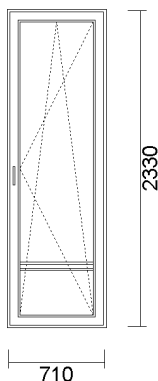

17) DRZWI BALKON POPRZECZKA UR 710x2330
Pohled zevnitř

Cena bez DPH	Počet	Celkem bez DPH	Celkem S DPH
375,35 zł	1 ks	375,35 zł	375,35 zł

-55%

Systém: ALUPLAST 4000 OKRĄGŁY
Barva: 12 S jednostronny ZŁOTY DĄB (ren. 2178001)
Skło: 4/16/4 U=1.0
Kování: okucia MACO
DRZWI BALKON POPRZECZKA UR

Okna	Počet	Celkem bez DPH	Celkem S DPH
	22ks	8 982,66 zł	8 982,66 zł

Cena zakázky celkem	Celkem bez DPH	DPH	Celkem S DPH
0,00%	8 982,66 zł	0,00 zł	8 982,66 zł
Celkem	8 982,66 zł	0,00 zł	8 982,66 zł