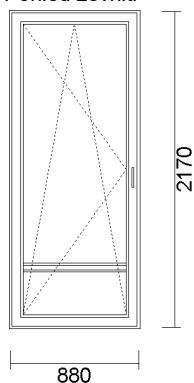

6) DRZWI BALKON POPRZECZKA UR 880x2170
Pohled zevnitř

Cena bez DPH	Počet	Celkem bez DPH	Celkem S DPH
334,53 zł	1 ks	334,53 zł	334,53 zł

-55%

System: ALUPLAST 4000 OKRĄGŁY
Barva: białe z CZARNĄ uszczelką
Sklo: 4/16/4 U=1.0
Kování: okucia MACO
DRZWI BALKON POPRZECZKA UR