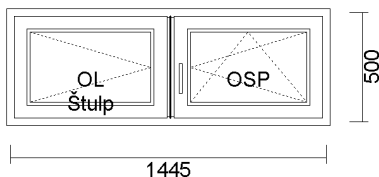

11) R + UR ZE SŁUPKIEM RUCHOMYM 1445x500
Pohled zevnitř

Cena bez DPH	Počet	Celkem bez DPH	Celkem S DPH
419,47 zł	1 ks	419,47 zł	419,47 zł

-55%

System: ALUPLAST 4000 OKRĄGŁY
Barva: 22 S dwustronny ZŁOTY DĄB (ren. 2178001)
Skło: 4/16/4 U=1.0
Kování: okucia MACO