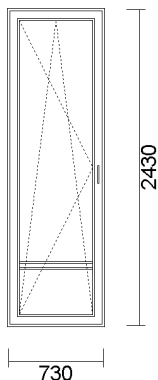

16) DRZWI BALKON POPRZECZKA UR 730x2430
Pohled zevnitř

Cena bez DPH	Počet	Celkem bez DPH	Celkem S DPH
327,92 zł	1 ks	327,92 zł	327,92 zł

-55%

Systém: ALUPLAST 4000 OKRĄGŁY
Barva: białe z CZARNĄ uszczelką
Skło: 4/16/4 U=1.0
Kování: okucia MACO
DRZWI BALKON POPRZECZKA UR