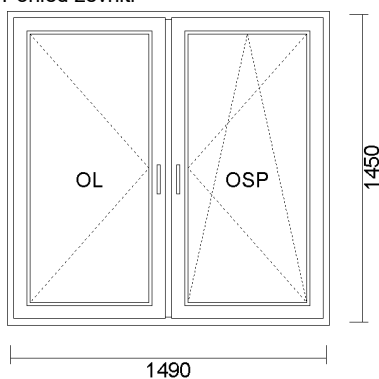

9) R + UR ZE SŁUPKIEM STAŁYM 1490x1450
Pohled zevnitř

Cena bez DPH	Počet	Celkem bez DPH	Celkem S DPH
451,33 zł	1 ks	451,33 zł	451,33 zł

-55%

System: ALUPLAST 4000 OKRĄGŁY
Barva: 12 S jednostronny ZŁOTY DĄB (ren. 2178001)
Skło: 4/16/4 U=1.0
Kování: okucia MACO