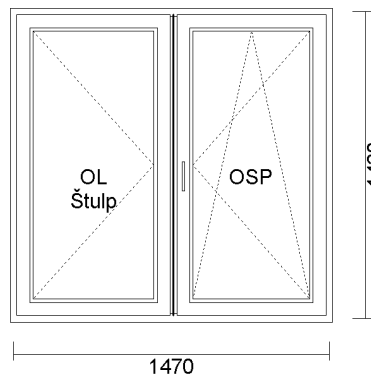

2) R + UR ZE SŁUPKIEM RUCHOMYM 1470x1430

Pohled zevnitř

Cena bez DPH	Počet	Celkem bez DPH	Celkem S DPH
414,86 zł	1 ks	414,86 zł	414,86 zł

-55%

Systém: ALUPLAST 4000 OKRĄGŁY
Barva: białe z CZARNĄ uszczelką
Skło: 4/16/4 U=1.0
Kování: okucia MACO