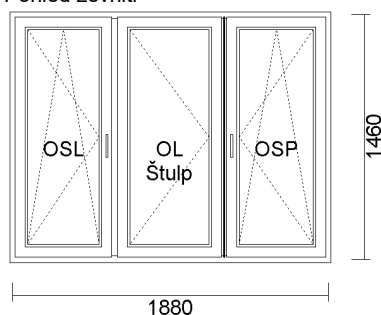

4) R + UR ZE SŁUPKIEM RUCHOMYM 1410x1400
Pohled zevnitř

Cena bez DPH	Počet	Celkem bez DPH	Celkem S DPH
491,99 zł	1 ks	491,99 zł	491,99 zł

-55%

System: ALUPLAST 4000 OKRĄGŁY
Barva: 13 S jednostronny CZEKOLADOWY (ren. 887505)
Sklo: 4/16/4 U=1.0
Kování: okucia MACO

5) R + R + UR - SŁUPEK RUCHOMY 1880x1460
Pohled zevnitř

Cena bez DPH	Počet	Celkem bez DPH	Celkem S DPH
558,50 zł	2 ks	1 116,99 zł	1 116,99 zł

-55%

System: ALUPLAST 4000 OKRĄGŁY
Barva: białe z CZARNĄ uszczelką
Sklo: 4/16/4 U=1.0
Kování: okucia MACO
R + R + UR - SŁUPEK RUCHOMY